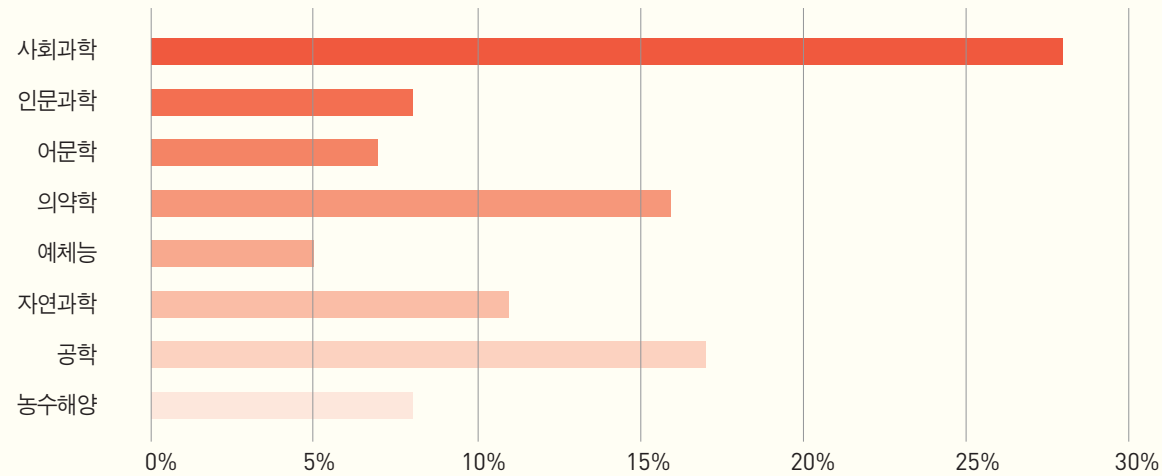

KISS
KOREANSTUDIES
INFORMATION
SERVICE
SYSTEM

01

KISS
KISS 소개
메인화면

01

KISS KISS 소개

KISS는 대한민국 대표 학술지의 서지, 원문 정보를 제공하는 통합검색 시스템으로 현재 3,300여 종 (e-Journal, Proceedings, e-Book)의 창간호부터 최신호까지 제공

- 서비스 분야 : 전 주제(인문학, 사회과학, 의약학, 공학, 자연과학, 예술학, 농수해양, 복합학)
- 대표 학회