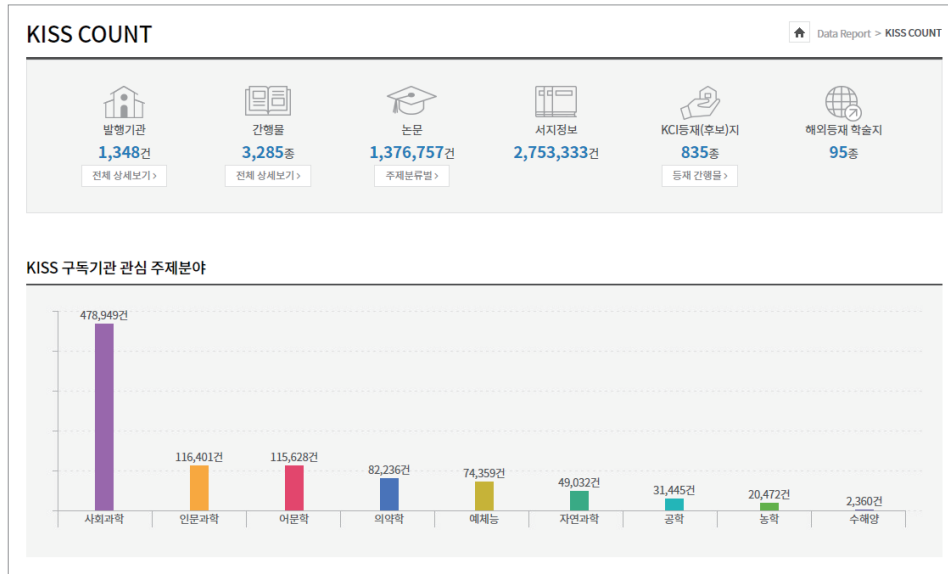

05

추가정보 Data Report

:: KISS COUNT

- KISS에 대한 간략 정보 수록
- 구독기관 별 관심 주제 분야, 주제별 관심 간행물 확인 가능
- 구독기관 관심 간행물 클릭 시 해당 간행물 화면으로 이동